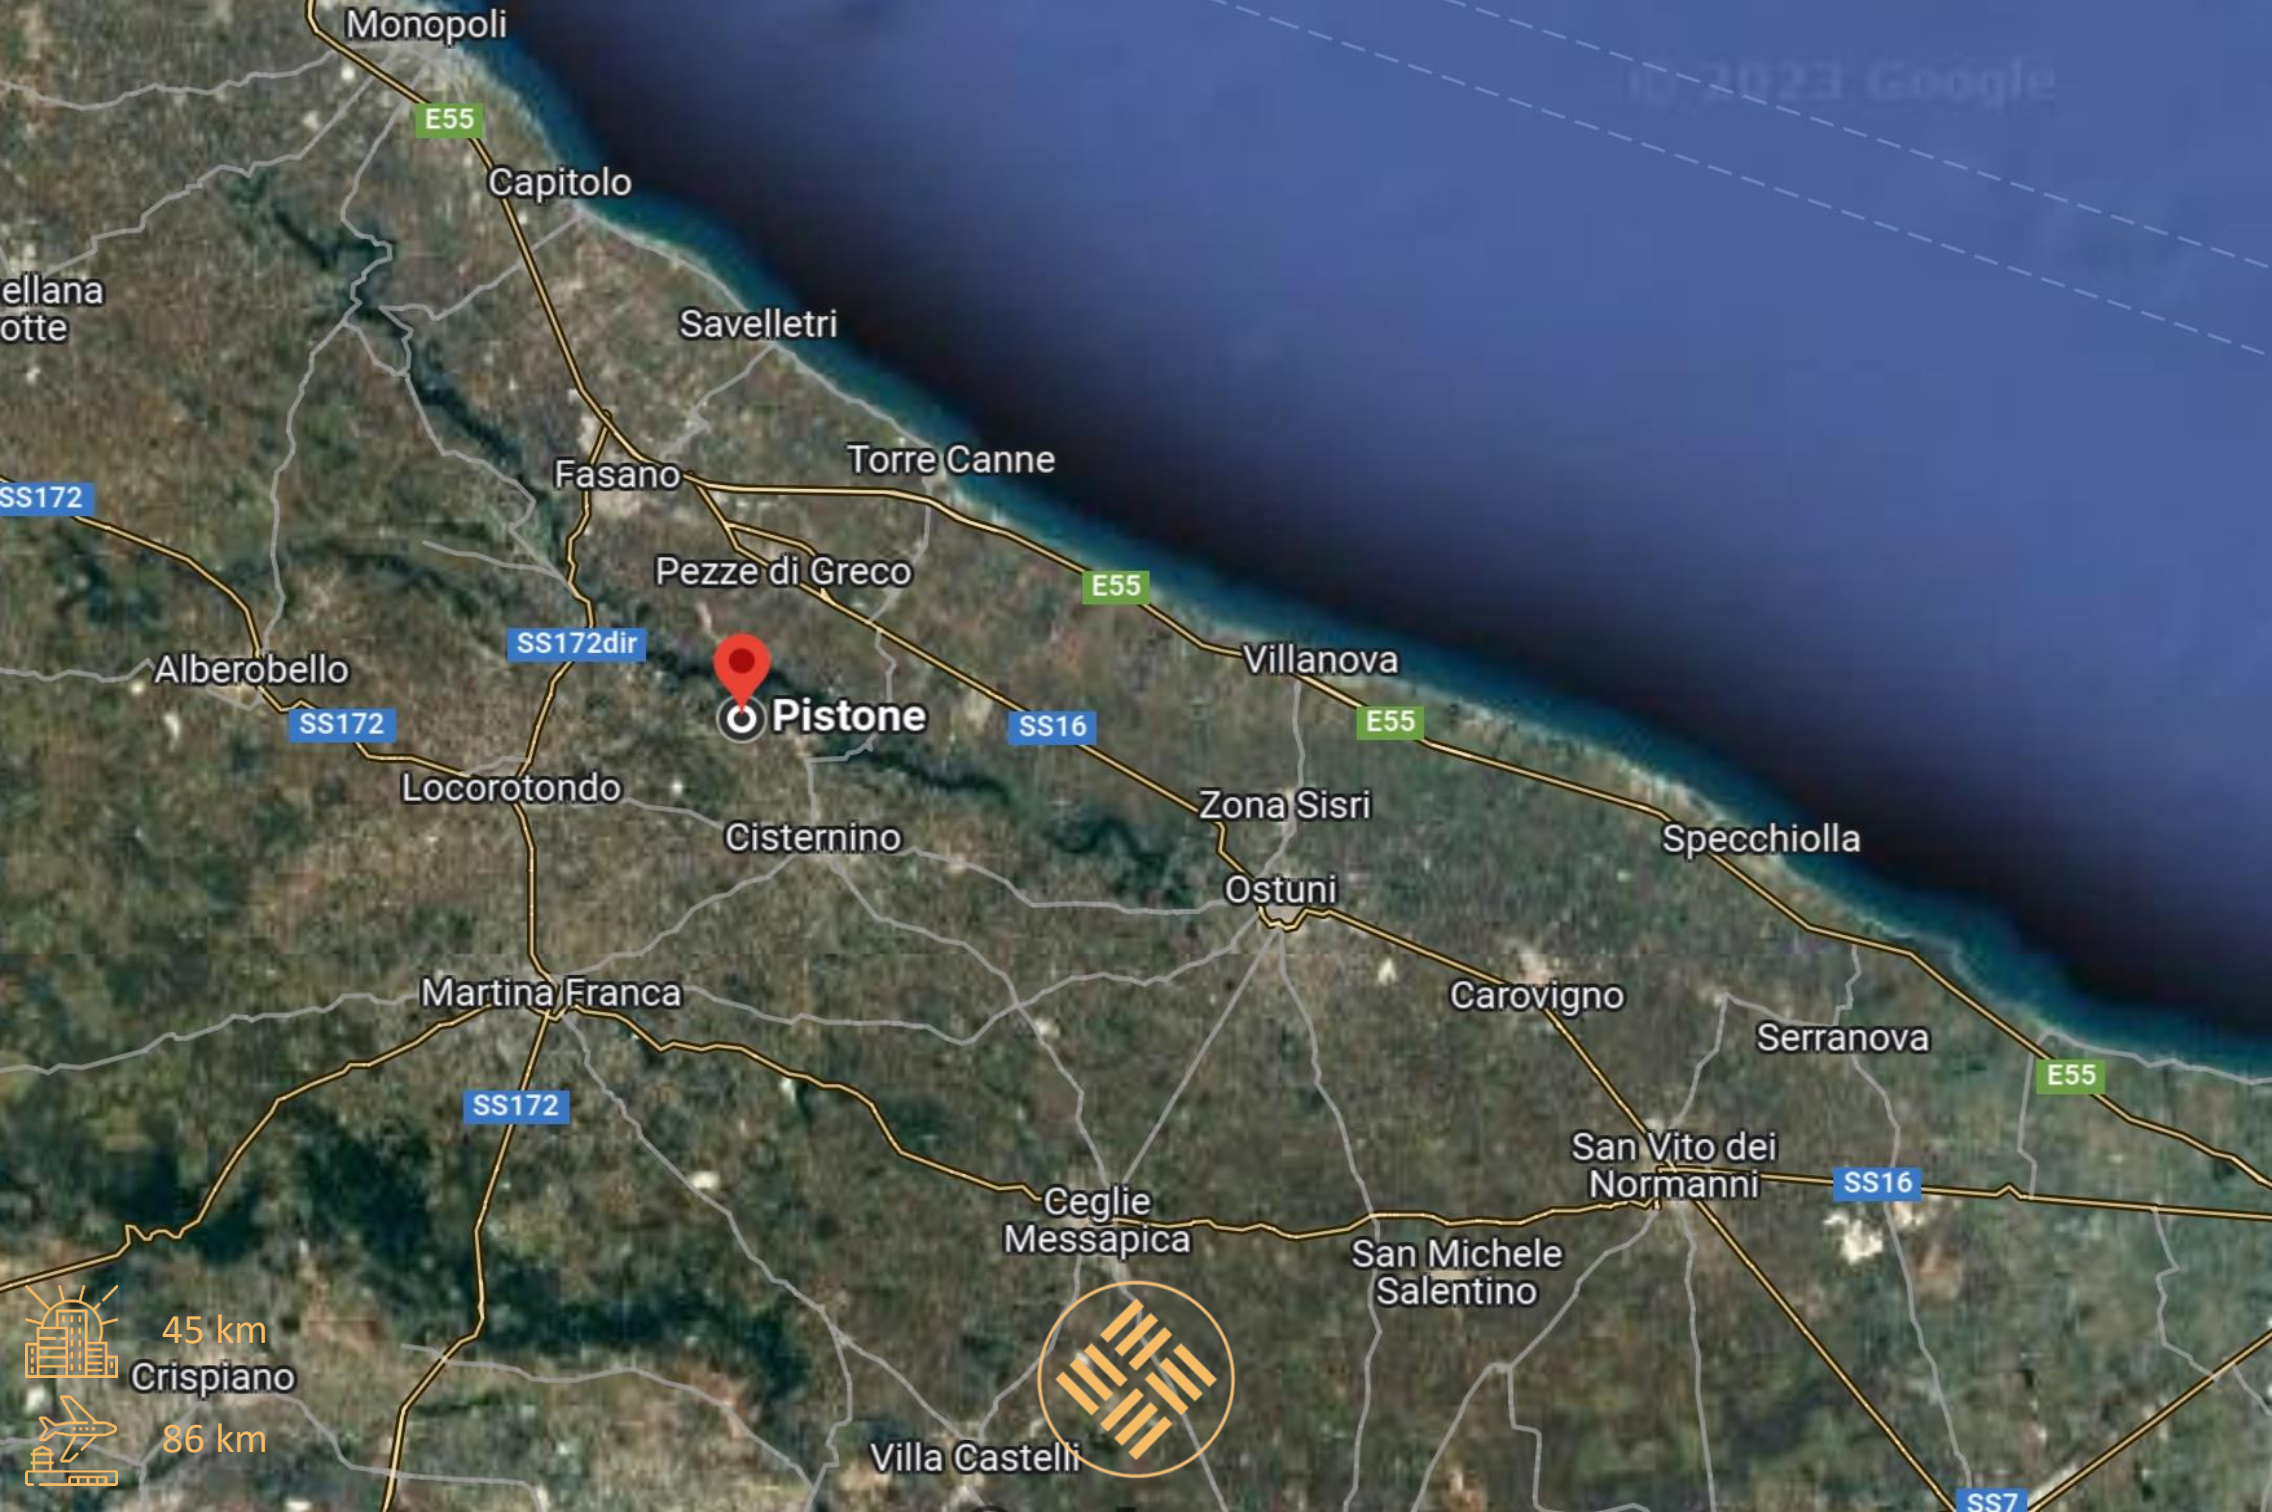

© 2023 Google

 **Pistone**

 45 km  
Crispiano

 86 km

Monopoli

Capitolo

Savelletri

Torre Canne

Fasano

Pezze di Greco

Villanova

Alberobello

Locorotondo

Cisternino

Zona Sisri

Ostuni